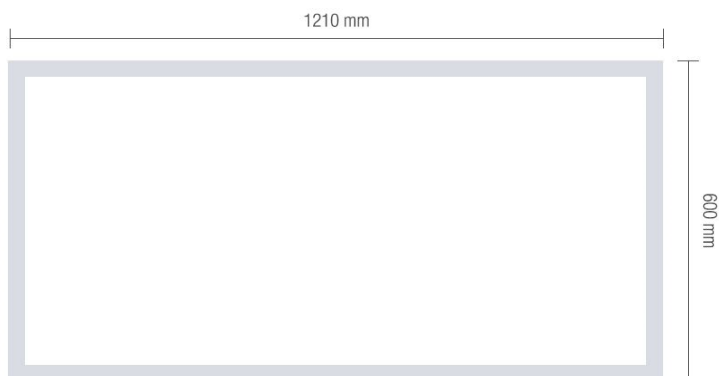

AREX

冠大照明

12030系列

適用場所：商場/大廳...

型號	DCL12030-2000DP	DCL12030-2000(H1)	DCL12030-2000	DCL12030-3000	EPL12030
光通量	2200 lm	3200 lm	3200 lm	4200 lm	4200 lm
發光效率	135 lm/W	160 lm/W	130 lm/W	120 lm/W	140 lm/W
色溫	5700K (3000K / 4000K / 5000K)				
照度@2M	200 Lux	280 Lux	280 Lux	370 Lux	
演色性	80 (90)				
輸入電源	100-240 VAC / 50-60Hz (選配277V)				100-240 VAC
消耗功率	16W	20W	25W	35W	30W
燈具尺寸(LxWxH)	1210x300x54mm				1200x300x35mm

4 寸

5 寸

6 寸

7 寸

8 寸

DDL2筒燈系列

適用場所：走道/商場辦公室/...

型號	尺寸	筒身 (Φ x h)	開孔尺寸 (Φ x mm)	色溫 (K)
DDL2-4	4 吋	123(外框) / 97(內徑) x 50 mm	110 mm	5700K (3000K / 4000K)
DDL2-5	5 吋	160(外框) / 117(內徑) x 50 mm	130 mm	
DDL2-6	6 吋	180(外框) / 136(內徑) x 51 mm	150 mm	
DDL2-7	7 吋	200(外框) / 148(內徑) x 69 mm	170 mm	
DDL2-8	8 吋	255(外框) / 192(內徑) x 74 mm	230 mm	
DDL2-8L	8 吋	280(外框) / 192(內徑) x 74 mm	250 mm	